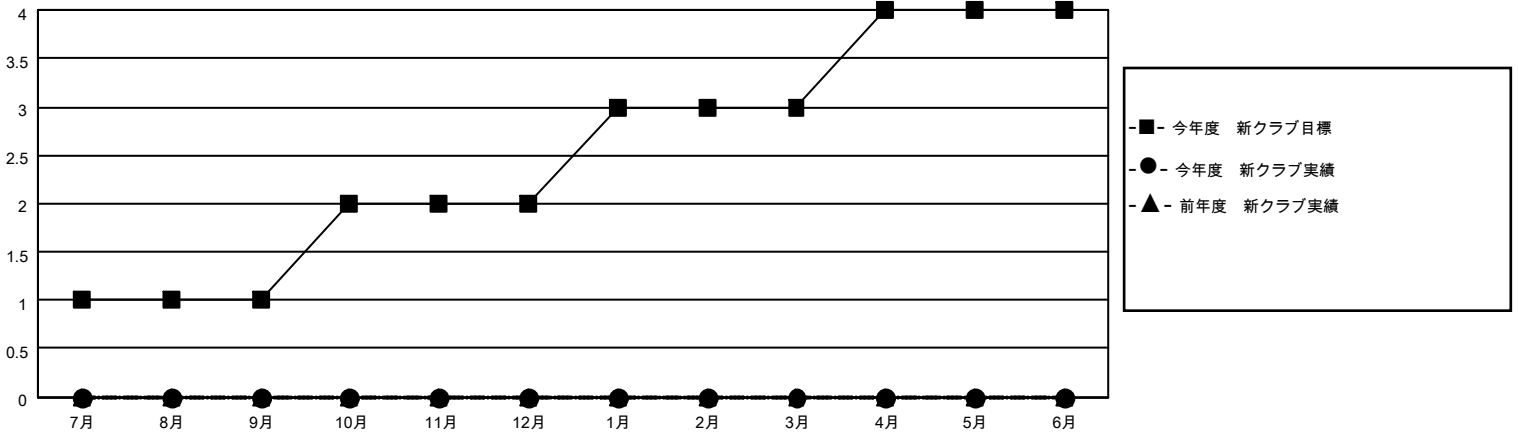

MONTHLY MEMBERSHIP PROGRESS REPORT

地域 JAPAN

District 337 E

Results as of: 7/31/2021

クラブ			
結果：2021-2022			
四半期	新クラブ目標	新クラブ	解散クラブ
7月/8月/9月	1	0	0
10月/11月/12月	1	0	0
1月/2月/3月	1	0	0
4月/5月/6月	1	0	0

名			
結果：2021-2022			
四半期	会員純増目標	会員増強実績	退会者(転籍を含む)実際
7月/8月/9月	5	15	10
10月/11月/12月	20	0	0
1月/2月/3月	10	0	0
4月/5月/6月	10	0	0

新クラブ目標及び実績累計

会員目標及び実績累計

解散クラブ: 0	9 CLUBS OF 55 一名以上の新会員を登録	男女別
		男性 1,399 (80.77%)
		女性 333 (19.23%)
退会者	会員累計データを見るには、ここをクリック	世帯主/家族会員合計 468
物故会員 1		国際会費半額の家族会員 251
クラブ解散 0		
その他 9		
合計 10		