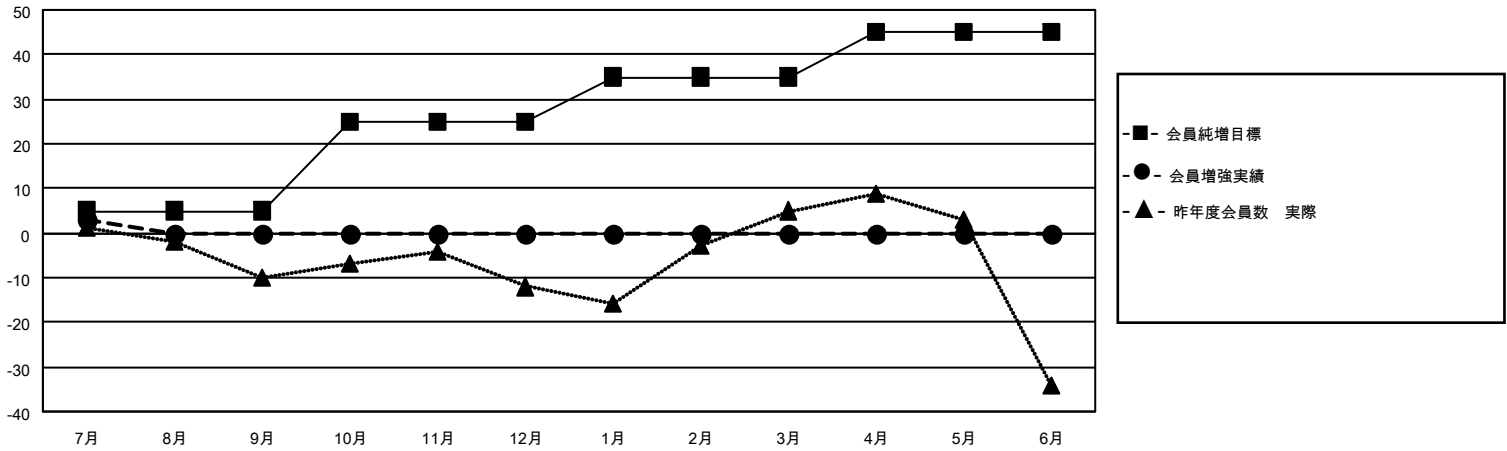

MONTHLY MEMBERSHIP PROGRESS REPORT

地域 JAPAN

District 337 E

Results as of: 7/31/2021

クラブ			
結果：2021-2022			
四半期	新クラブ目標	新クラブ	解散クラブ
7月/8月/9月	1	0	0
10月/11月/12月	1	0	0
1月/2月/3月	1	0	0
4月/5月/6月	1	0	0

名			
結果：2021-2022			
四半期	会員純増目標	会員増強実績	退会者(転籍を含む)実際
7月/8月/9月	5	15	10
10月/11月/12月	20	0	0
1月/2月/3月	10	0	0
4月/5月/6月	10	0	0

新クラブ目標及び実績累計

会員目標及び実績累計

解散クラブ: 0	9 CLUBS OF 55 一名以上の新会員を登録	男女別
		男性 1,399 (80.77%)
		女性 333 (19.23%)
退会者	会員累計データを見るには、ここをクリック	世帯主/家族会員合計 468
物故会員 1		国際会費半額の家族会員 251
クラブ解散 0		
その他 9		
合計 10		